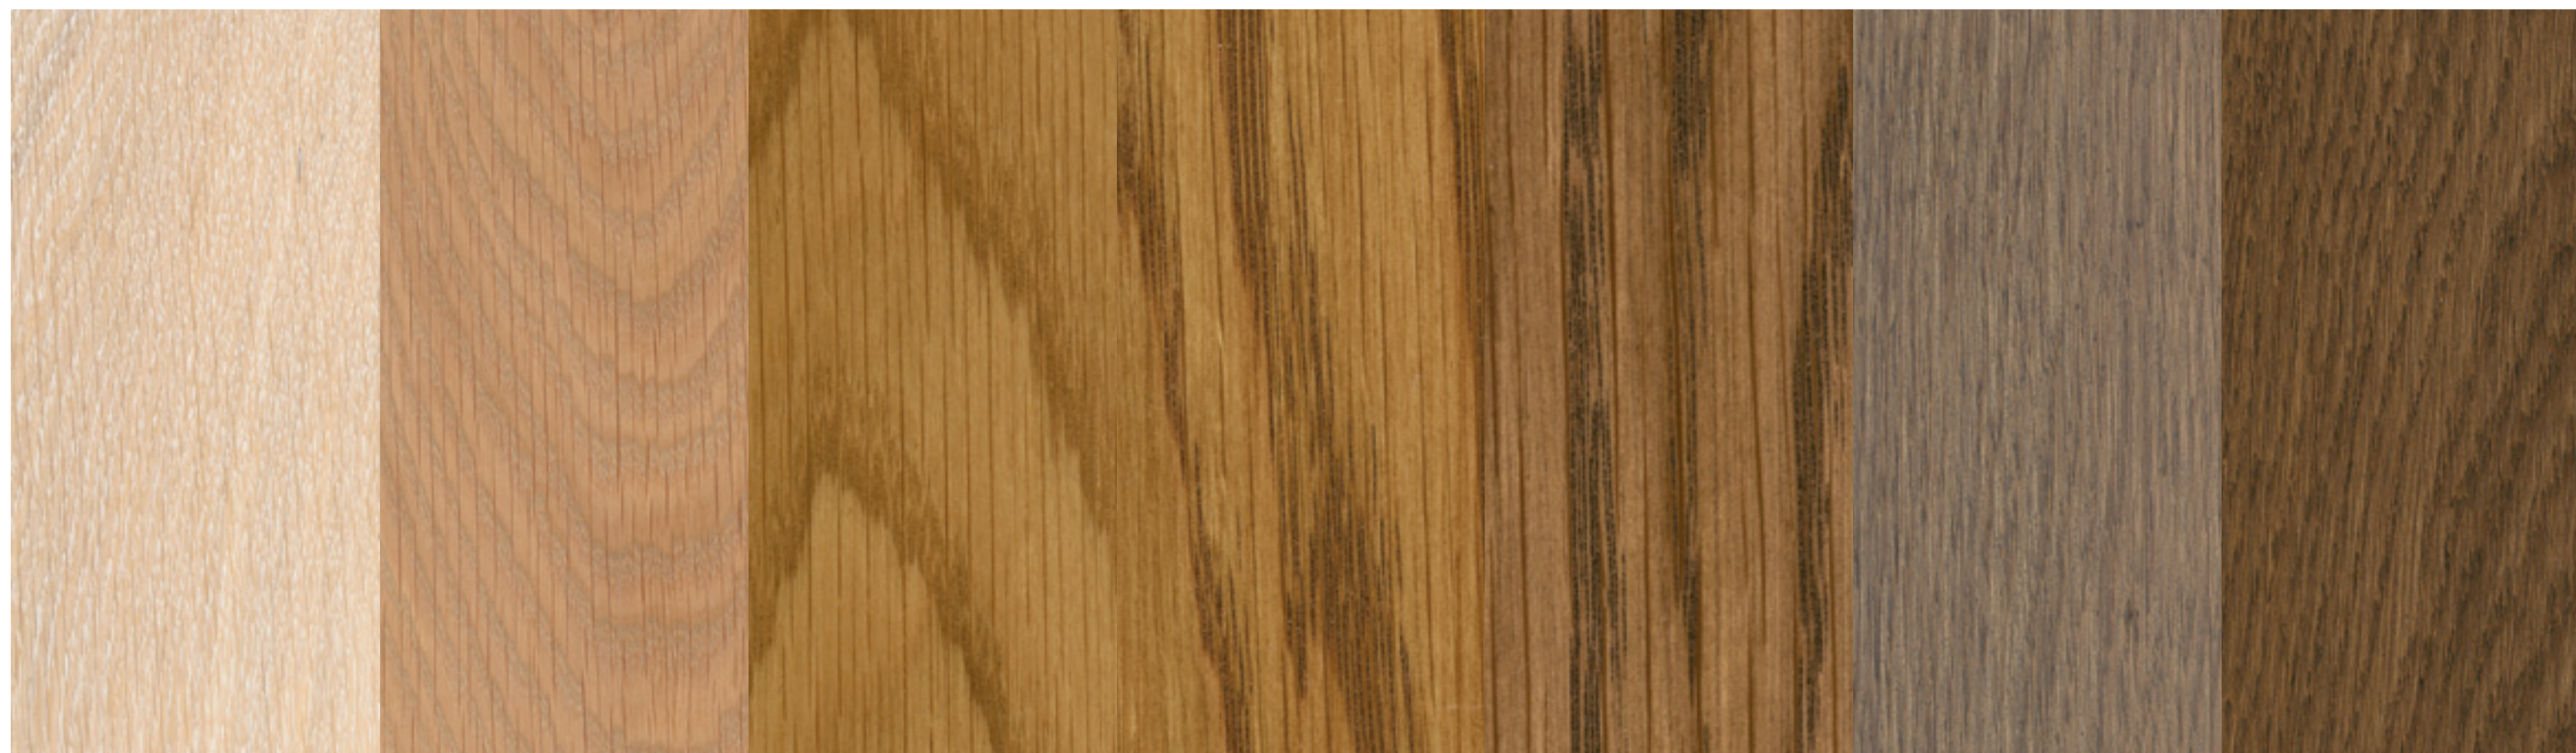

3067
SVĚTLE ŠEDÁ

3071
MEDOVÝ

3072
JANTAROVÝ

3073
HNĚDÁ ZEM

3074
GRAFIT

3075
ČERNÁ

BAREVNĚ
NATŮNOVAT
NEBO DOCÍLIT
EFEKTŮ

TVRDÝ VOSKOVÝ OLEJ BAREVNÝ & EFEKT

Vysoce kvalitní Tvrdý voskový olej obohacený barevnými pigmenty k vytvoření odstínů nebo s efektem odstínů docílené pravými metalickými částicemi pro podlahy a nábytek. (Příklady na dubu)

www.au-mex.cz

3040
TRANSPARENTNĚ BÍLÝ